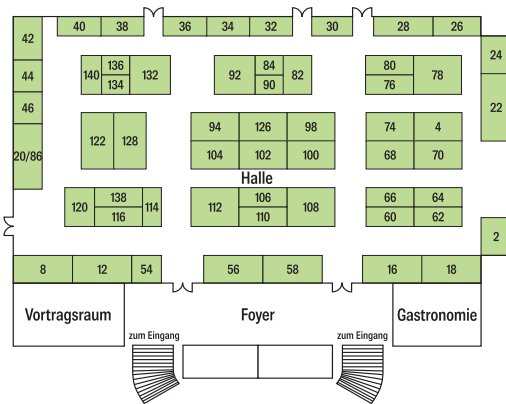

i Stiebel Eltron, Keilmann Haustechnik, Elektro Klein, Stand Nr. 74.

Ausstellerliste und Messeplan

- 2 Magistrat der Stadt Bensheim
- 4 Vasalek Dachdeckermeisterbetrieb, Beerfelden
- 6 GGEW Bergstraße, Bensheim: im oberen Foyer direkt am Haupteingang
- 8 EDNT Kompetenz in Klima, Bensheim
- 12 Schrimpf Tor und Zaun, Fulda
- 14 IUG - Ingenieurgesellschaft für Umweltgeologie und Geotechnik, Eberbach
- 16 Herbert Service Kälte, Bensheim
- 18 Zimmereigeschäft Ihrig, Beerfelden
- 20 solar und mobil Gesellschaft für regenerative Energietechnik, Lorsch
- 22 HEIM&HAUS Produktion und Vertrieb, Wiesbaden
- 24 Solarstromtechnik Norbert Pfeifer, Groß-Bieberau
- 26 Der Kamindoktor, Rödermark
- 28 Wiegand&Sohn, Worms
- 30 PRO-AQUA Luft-Raumreinigungssystem Werner Diehl, Beindertsheim
- 36 Olaf Mayer Sanitär-Heizung-Klimatechnik, Hemsbach
- 38 Planungsbüro Petry, Mörstadt
- 40 Thermo Kraft, Worms
- 42 hhp
- 44 Fenster-System W.R., Mainz
- 46 Martin Wintergärten Deutschland, Hilders
- 54 STROJNÄS Feuchtraumsanierung, Dieblich
- 56 HD Haus-Wärmetechnik Hans Dietl, Erlenbach bei Dahn

- 64 URSAAL Bautenschutzmittel Produktion, Darmstadt
- 68 Brensbacher Kachelofenbau, Guntamm Gebietsvertretung Rhein/Main, Brensbach
- 70 Blaurock, Salz

- 74 Stiebel-Eltron, Holzminde
- 76 etd-menzel, Sandhausen
- 78 Sparkasse Bensheim
- 80 Gültzow Wärmetechnik, Lorsch
- 82 die solarfirma, Einhausen
- 84 Schreinerer Scholzenhof, Erbach-Bullau
- 90 Parkett Studio, Bensheim
- 92 Bisotherm-Vertretung Marco Schuck, Ebertsheim
- 94 Pfeiffer&May, Mannheim
- 98/100 Bauelemente Steinmann, Lautertal
- 102 Kai&Karsten Schmitt, Wärmepumpen-Elektro-Sanitär, Rimbach
- 104 Werner Gödden Wasser-aufbereitung, Einhausen
- 106 Teamwoerker, Bensheim
- 108 Kirch Wohnungsbau, Weinheim
- 110 WSW Baubetreuung, Bensheim
- 112 Friedrich Kreis, Heddesheim
- 114 ISODÄMM Consulting, Neu-Isenburg
- 116 GS
- 120 Gesund-Wohnen-Arbeiten-Leben, Energieberatung und Baubiologie Norbert Meyer, Lorsch
- 126 Stadler Holzbau, Heppenheim
- 128 Jos, Partenstein
- 128 Solarfocus, St. Ulrich/Steyr
- 130/132 EURO SOL Energy Solutions
- 134 Umwelttechnik Schuhmacher, Seligenstadt
- 136 H.-J. Alpers Elektro und Sanitär, Bensheim
- 138 Weishaup
- 140 Querholz, Bensheim